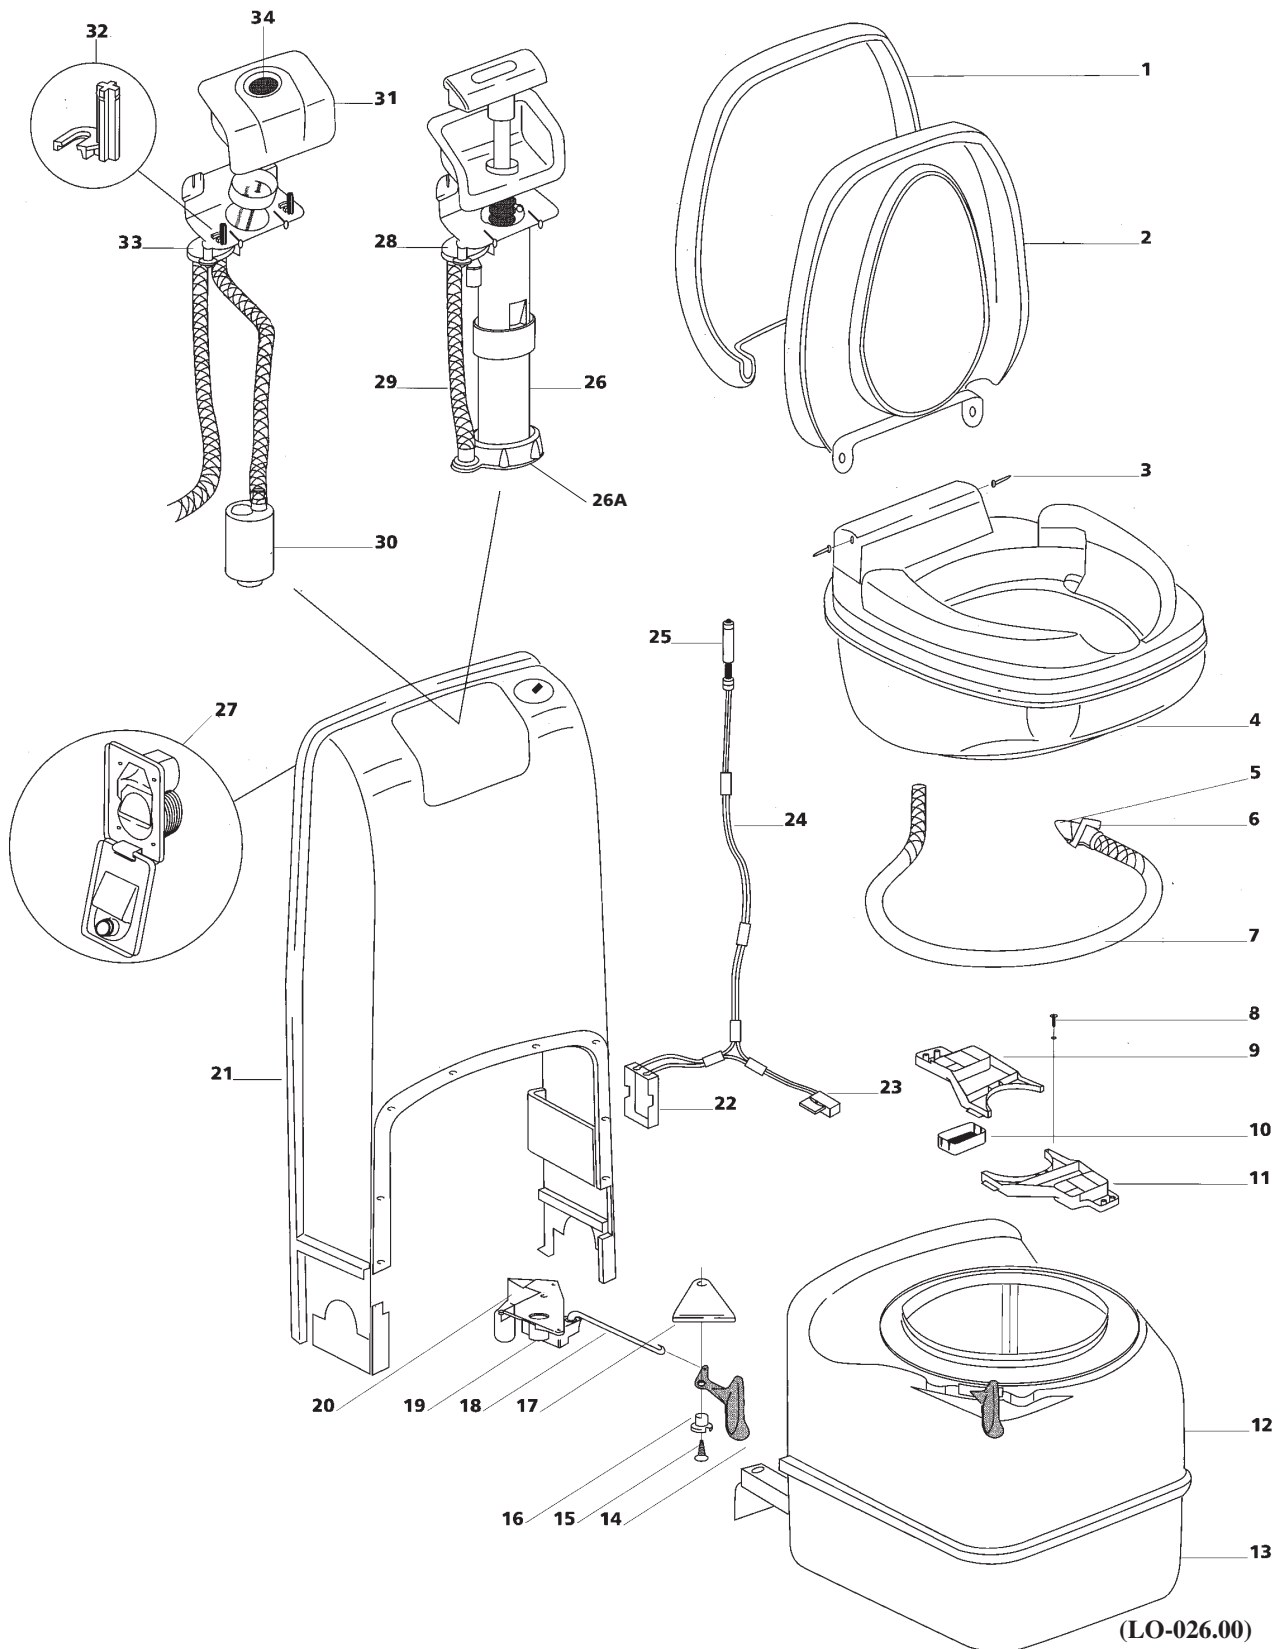

C-200 CW / CWE

(LO-026.00)

C-200 CW / CWE (LO-056.01)

Spare part	Single spare part number	Assembly spare part number	Available in colour number
1. Cover			
2. Seat		23706	62
3. Hinge pin	23707		62
4. Bowl			
5. O-ring			
6. Nozzle		23710	62
7. Watersupply tube			
8. Screw			
9. Bowl retainer bracket			
10. Magnet basket			
11. Bowl retainer bracket			
12. Base upper			
13. Base lower			
14. Handle			
15. Screw		23713	74
16. Bushing			
17. Seal handle			
18. Link			
19. Saddle			
20. Saddle bracket	23848		
21. Console			
22. Battery container			
23. Reed switch		23738	
24. Wiring harness			
25. Led C-200 CW			
26. Manual pump	23739		62
26. A Pump retainer	23845		
27. Waterfill door	23791		57/80/84
28. Vacuum breaker	16833		
29. Water tube			
30. Pump	16374		
31. Bezel			
32. Adaptor bezel		23771	62
33. Vacuum breaker	16833		
34. Switch	23792		